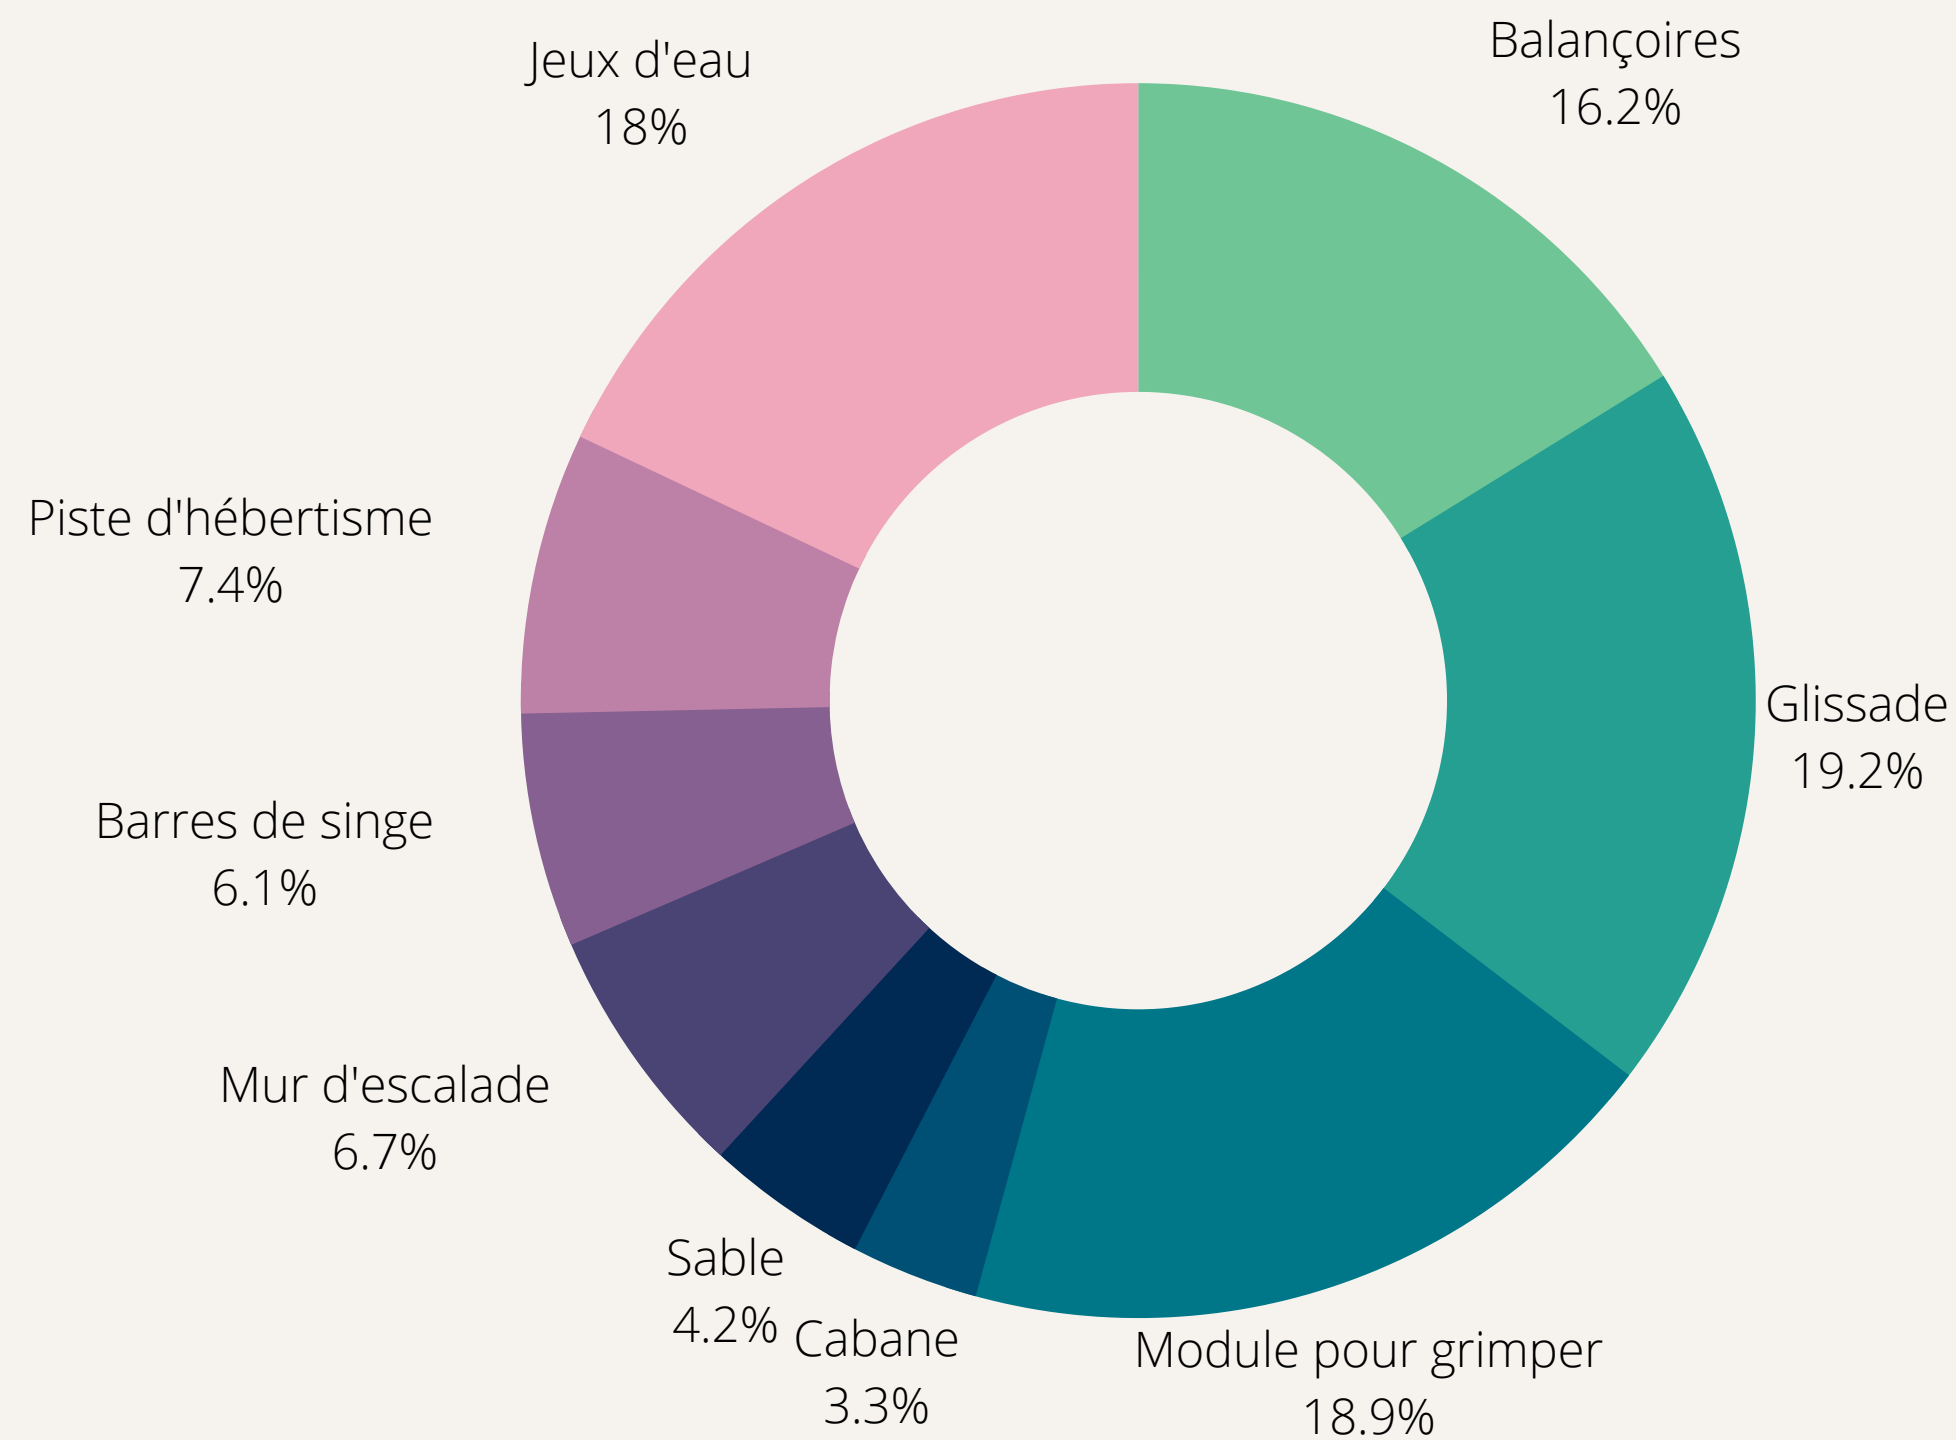

08

L'espace jeux doit contenir...