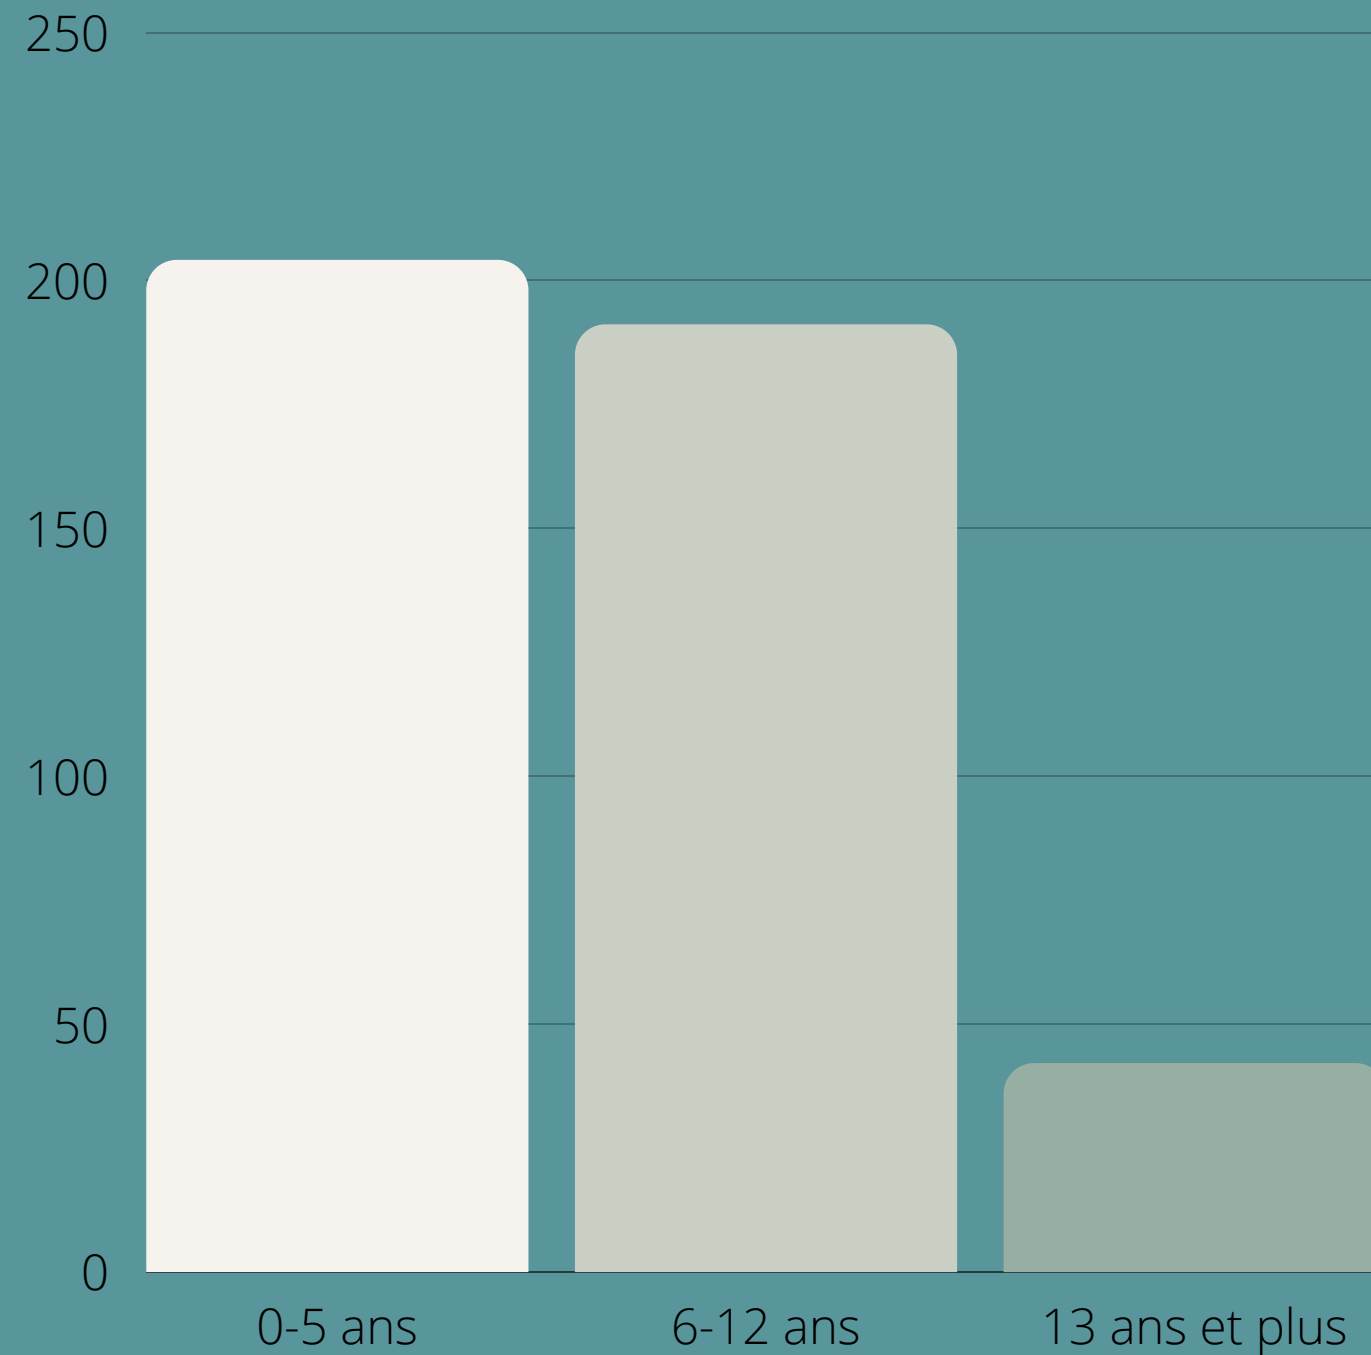

Cowansville

Sondage Parc des Colibris

24 mars 2022

Réponses

01

Vous êtes

- Un homme 21 %
- Une femme 79 %

Votre groupe d'âge

03

L'âge des enfants fréquentant le parc

Fréquence de fréquentation

05

Période fréquentée

Raisons de fréquentation

07

Façon de s'y rendre