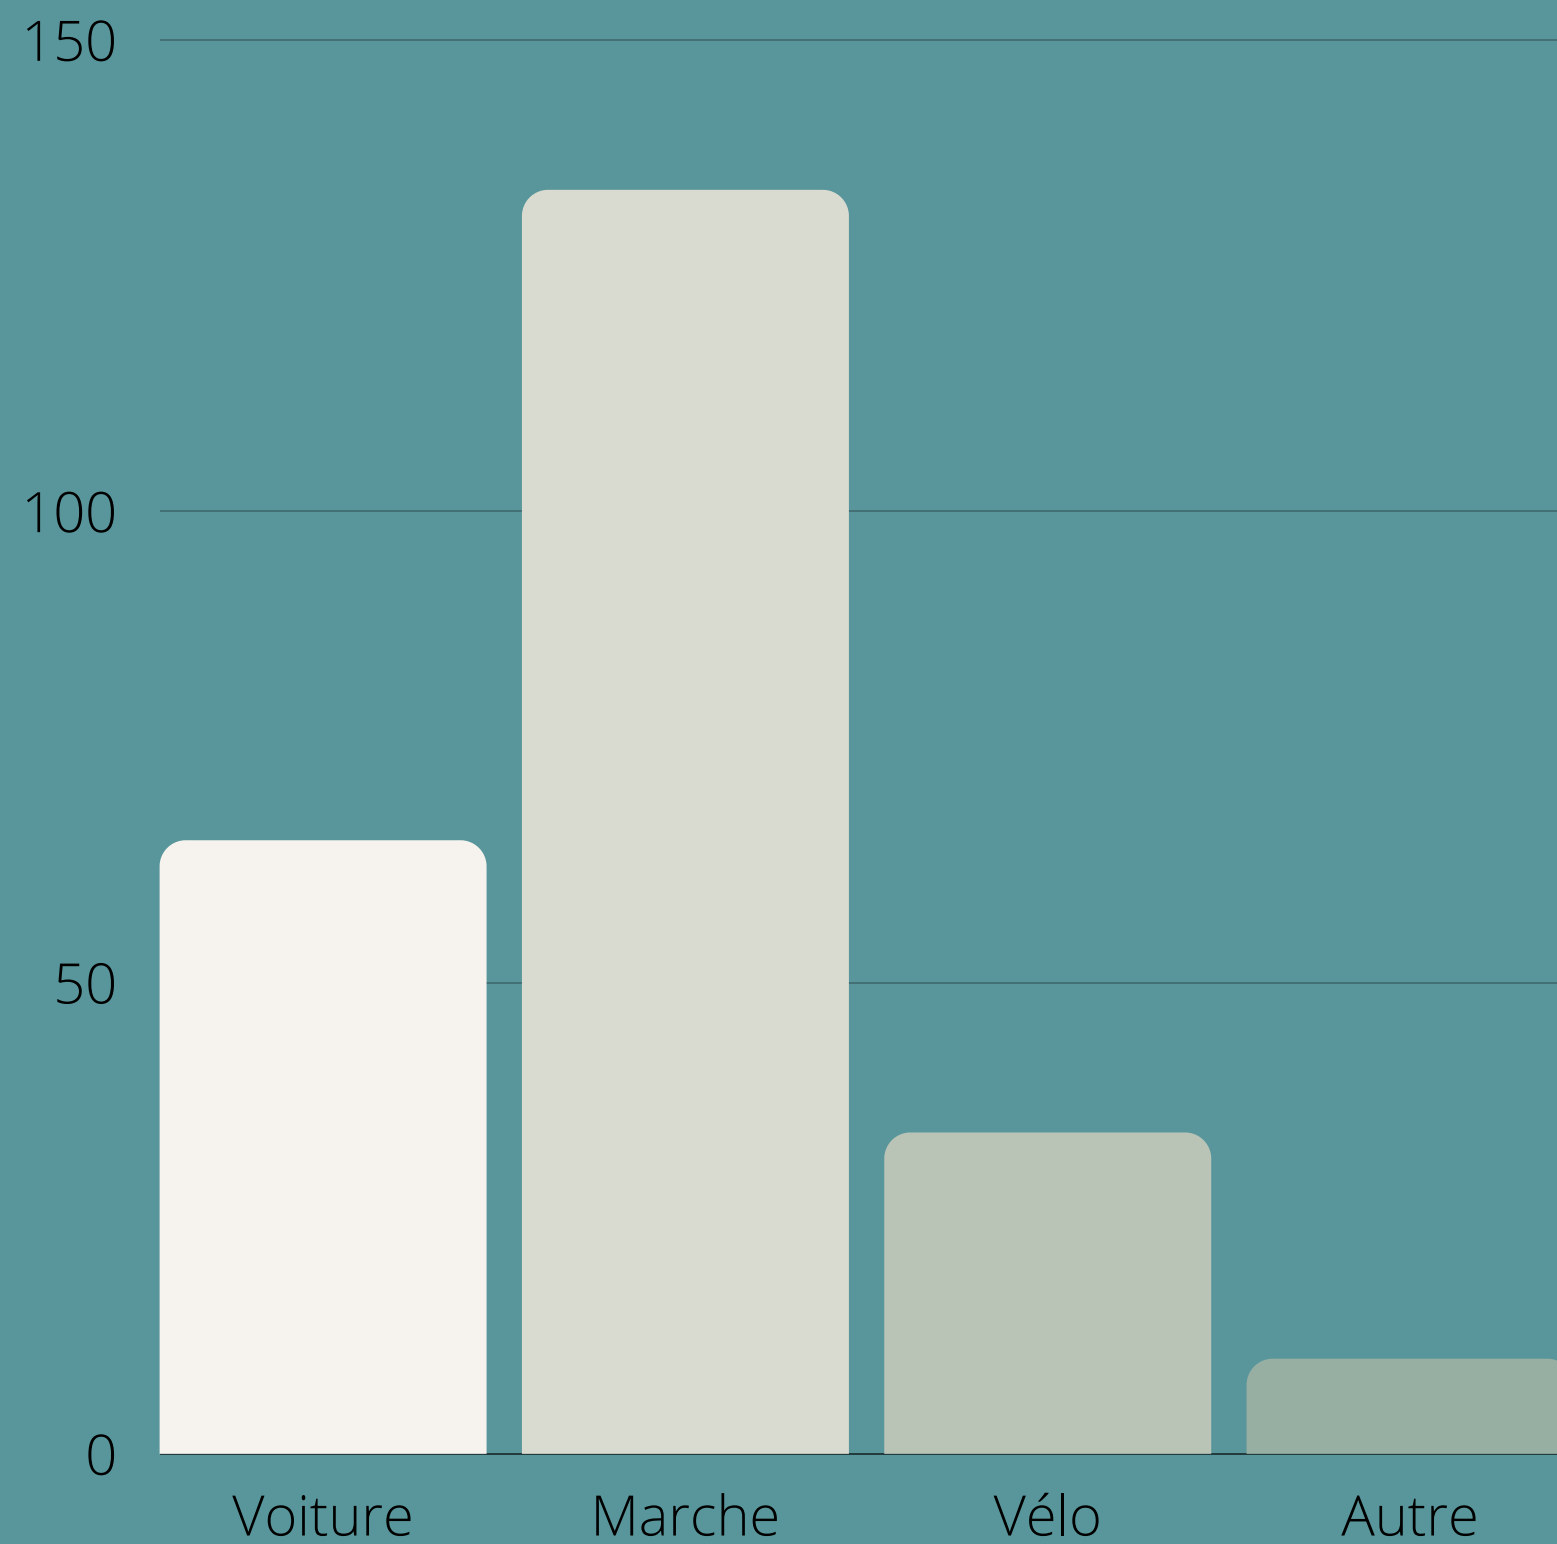

Cowansville

Sondage Parc des Colibris

24 mars 2022

Réponses

01

Vous êtes

- Un homme 21 %
- Une femme 79 %

Votre groupe d'âge

03

L'âge des enfants fréquentant le parc

Fréquence de fréquentation

05

Période fréquentée

Raisons de fréquentation

07

Façon de s'y rendre

08

L'espace jeux doit contenir...

Vos idées

Jeux en harmonie
avec la nature

Module de jeux adapté
pour tous les âges

Jeux d'eau

Espace jeux près des
terrains de soccer

Aménagement
paysager avec des
fleurs